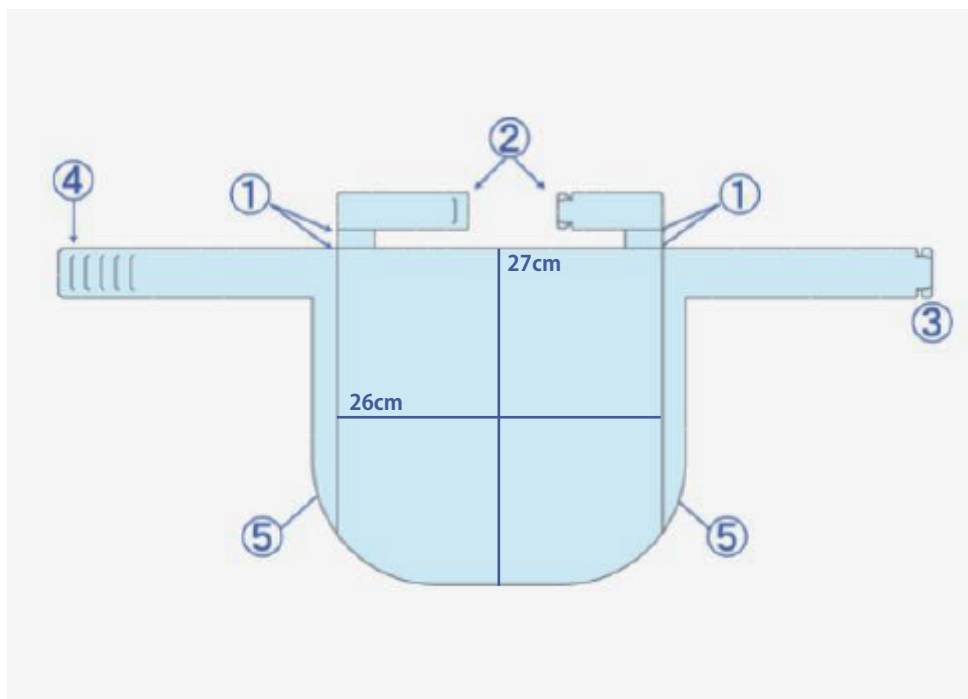

# フェイスシールド

飛沫防止

感染予防

水洗い可能

簡単組立

5段階サイズ調整

顔全体をしっかりと覆う事により飛沫物から保護するシート。素材は透明PET0.2mm  
2重ベルト構造で曇りにくい設計の為、作業負担を軽減する事が出来ます。

## 組み立て方法 (約2分ほどで簡単に行えます)

①を2ヶ所、内側に折ります。

②のストッパー部分を折り、上から差し込みます。

ストッパー部分を広げます。

③のストッパー部分を折り、下から④にサイズを合わせて

差し込みます。ストッパー部分を広げます。

⑤折りケイが有りますので、角度をつける事ができます。

視界を確保するクリア素材

顔全面を覆う安心設計